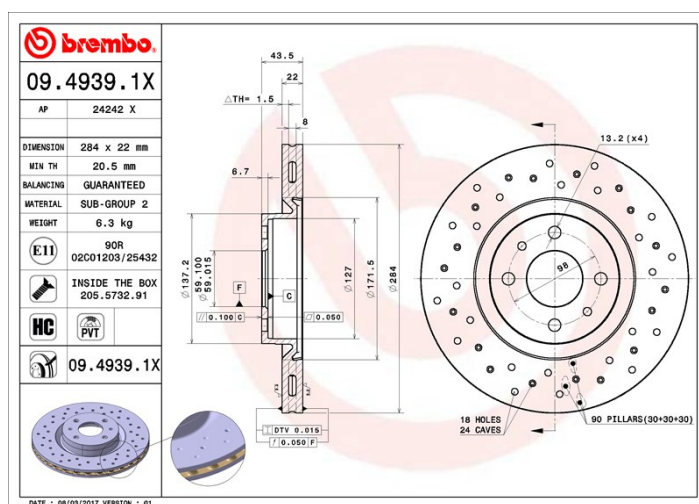

Disc 09.4939.1X

brembo
AFTERMARKET

Specificații tehnice disc

Osie Anterioară

Diametru
284 mm

Înălțime totală (A)
43,5 mm

Diametru de centrare (B)
59 mm

Număr orificii (C)
4

Grosime (TH)
22 mm

Grosime min.
20,5 mm

Cuplu de strângere 
98 Nm

Unități per cutie
2

Cod EAN
8020584212349

Coduri mărci

Brembo
09.4939.1X

AP
24242 X

Specificații tehnice

Disc ventilat PVT

Discul PTV utilizează, în camera de ventilație, cuie în loc de pene. Capacitatea de răcire a discului mărește cu peste 40% rezistența discului la fisurile termice.