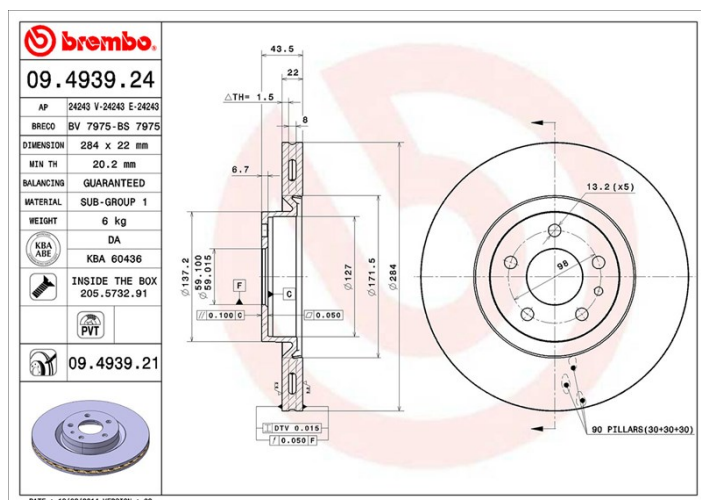

Coduri mărci

Brembo
09.4939.21

AP
24243 V

Breco
BV 7975

Specificații tehnice

Disc ventilat PVT

Discul PTV utilizează, în camera de ventilație, cuie în loc de pene. Capacitatea de răcire a discului mărește cu peste 40% rezistența discului la fisurile termice.

Disc cu șuruburi de fixare

Prin introducerea șurubului de fixare în cutia discului, Brembo furnizează un ajutor în plus mecanicului în situația în care șurubul original ruginește sau se uzează într-o asemenea măsură încât să împiedice reutilizarea sau să o facă periculoasă.

Disc UV

Procesul de vopsire UV garantează o rezistență superioară la coroziune și o protecție completă a discului.

Autovehicule compatibile

ALFA ROMEO

Model	Tip	kW	An
147 (937_)	1.6 16V T.SPARK (937.AXA1A, 937.AXB1A, 937.BXB1A)	88	01/01 03/10
147 (937_)	1.6 16V T.SPARK ECO (937.AXA1A, 937.BXA1A)	77	01/01 03/10
147 (937_)	1.9 JTD (937.AXD1A,	85	04/01 03/10