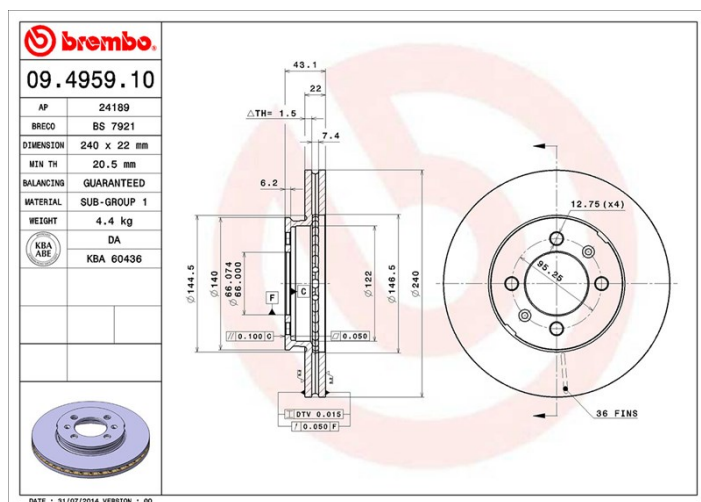

Specificații tehnice disc

Osie Anterioară	Diametru 240 mm
Înălțime totală (A) 43,2 mm	Diametru de centrare (B) 66 mm
Număr orificii (C) 4	Grosime (TH) 22 mm
Grosime min. 20,5 mm	Cuplu de strângere 70 Nm
Unități per cutie 2	Cod EAN 8020584495919

Coduri mărci

Brembo
09.4959.10

AP
24189

Breco
BS 7921

Specificații tehnice

Autovehicule compatibile

AUSTIN

Model	Tip	kW	An
MAESTRO (XC)	1.9 D	44	01/86 09/92
MAESTRO (XC)	2.0 EFi	83	10/84 08/90
MONTEGO (XE)	2.0	74	04/84 08/88
MONTEGO (XE)	2.0 Mayfair	83	04/84 08/88
MONTEGO (XE)	2.0 Turbo	110	04/84 08/88
MONTEGO Estate (XE)	2.0	74	10/84 08/91
MONTEGO Estate (XE)	2.0 D	61	12/88 09/92
MONTEGO Estate (XE)	2.0 HLI	83	10/84 09/92