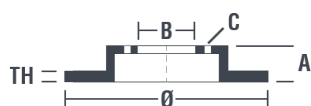

Specificații tehnice disc

Osie Anterioară	Diametru 240 mm
Înălțime totală (A) 43,2 mm	Diametru de centrare (B) 66 mm
Număr orificii (C) 4	Grosime (TH) 22 mm
Grosime min. 20,5 mm	Cuplu de strângere 70 Nm
Unități per cutie 2	Cod EAN 8020584495919