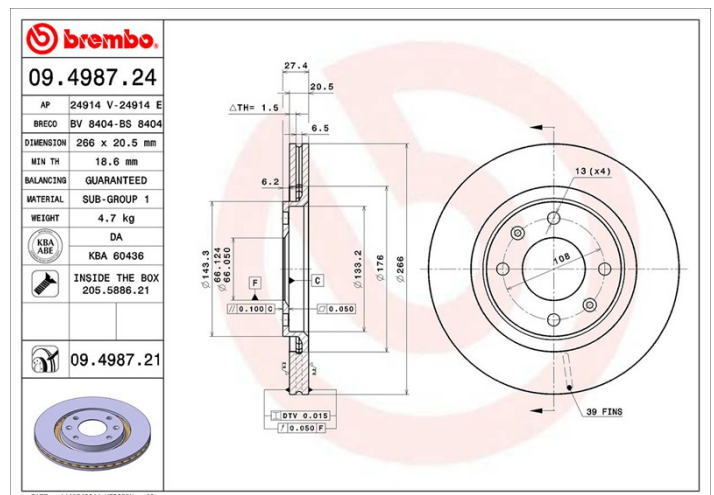

- ✓ Echivalent cu OE
- ✓ Calitatea Brembo
- ✓ Certificat ECE-R90
- ✓ Siguranță
- ✓ Anti-coroziune
- ✓ Șuruburi de fixare

Specificații tehnice

Cod EAN
8020584023020

Față

Diametru
266 mm

Grosime (TH)
20,5 mm

Înălțime (A)
27 mm

Număr orificii (C)
4

Tip disc
Autoventilat

Centrare (B)
66 mm

Grosime min.
18,6 mm

Cuplu de strângere Unități per cutie
90 Nm 2

VEHICULE COMPATIBILE

CITROËN

BERLINGO / BERLINGO FIRST Box Body/MPV (M _L)	1.1 i (MAHDZ, MBHDZ, MBHFX)	44/60	07.96 03.08
BERLINGO / BERLINGO FIRST Box Body/MPV (M _L)	1.4 i (MBKFX, MBKFW)	55/75	07.96 12.11
BERLINGO / BERLINGO FIRST Box Body/MPV (M _L)	1.8 D (MBA9A, MCA9A)	43/59	07.96 10.02