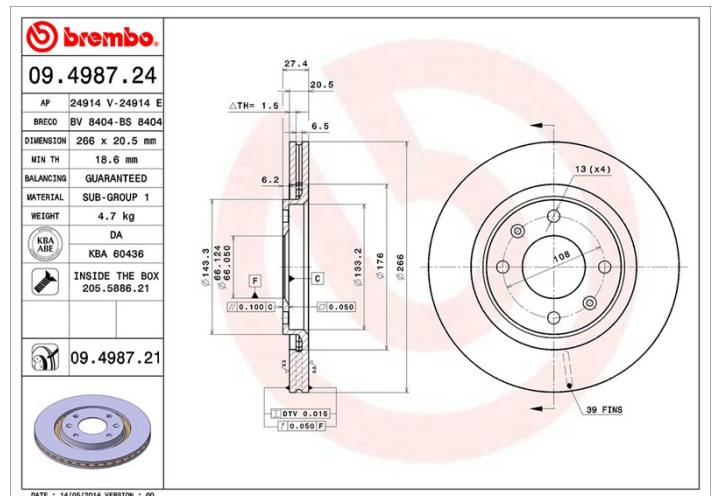

- ✓ Echivalent cu OE
- ✓ Calitatea Brembo
- ✓ Certificat ECE-R90
- ✓ Siguranță
- ✓ Șuruburi de fixare

Specificații tehnice

Cod EAN
8020584012512

Față

Diametru
266 mm

Grosime (TH)
20,5 mm

Înălțime (A)
27 mm

Număr orificii (C)
4

Tip disc
Autoventilat

Centrare (B)
66 mm

Grosime min.
18,6 mm

Cuplu de strângere
90 Nm

Unități per cutie
2

VEHICULE COMPATIBILE

CITROËN

BERLINGO / BERLINGO FIRST Box Body/MPV (M.)	1.1 i (MAHDZ, MBHDZ, MBHFX)	44/60	07.96 03.08
BERLINGO / BERLINGO FIRST Box Body/MPV (M.)	1.4 i (MBKFX, MBKFW)	55/75	07.96 12.11
BERLINGO / BERLINGO FIRST Box Body/MPV (M.)	1.6 HDI 92	68/92	11.09 12.10
BERLINGO / BERLINGO FIRST Box Body/MPV (M.)	1.8 D (MBA9A, MCA9A)	43/59	07.96 10.02
BERLINGO / BERLINGO FIRST Box Body/MPV (M.)	1.8 i	66/90	05.98 10.02
BERLINGO / BERLINGO FIRST Box Body/MPV (M.)	1.9 D (MBDJY)	51/70	07.96 12.03