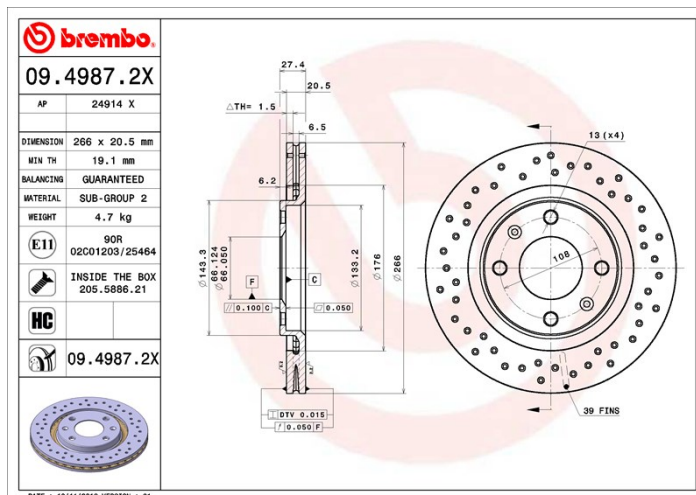

- ✓ Calitatea Brembo
- ✓ Certificat ECE-R90
- ✓ Performanță
- ✓ Stil de conducere sportiv
- ✓ Aspect sportiv
- ✓ High carbon
- ✓ Anti-coroziune
- ✓ Șuruburi de fixare

Specificații tehnice

Cod EAN
8020584217405

Față

Diametru
266 mm

Grosime (TH)
20,5 mm

Înălțime (A)
27 mm

Număr orificii (C)
4

Tip disc
Autoventilat

Centrare (B)
66 mm

Grosime min.
19,1 mm

Cuplu de strângere Unități per cutie
90 Nm 2

VEHICULE COMPATIBILE

CITROËN

BERLINGO / BERLINGO FIRST Box Body/MPV (M)

1.1 i (MAHDZ, MBHDZ, MBHFX)

44/60

07.96 03.08

BERLINGO / BERLINGO FIRST Box Body/MPV (M)