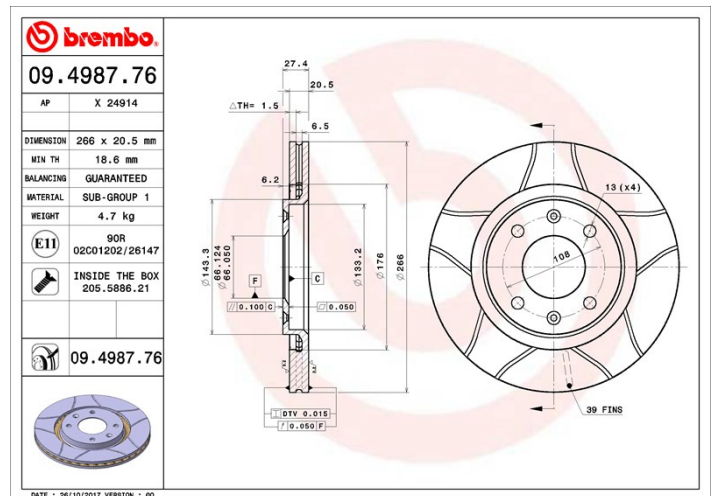

## Specificații tehnice

Cod EAN  
**8020584011836**

Față

Diametru  
**266 mm**

Grosime (TH)  
**20,5 mm**

Înălțime (A)  
**27 mm**

Număr orificii (C)  
**4**

Tip disc  
**Autoventilat**

Centrare (B)  
**66 mm**

Grosime min.  
**18,6 mm**

Cuplu de strângere  
**90 Nm**

Unități per cutie  
**2**