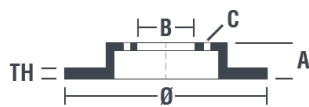

Specificații tehnice disc

Osie Anterioară	Diametru 242 mm
Înălțime totală (A) 34 mm	Diametru de centrare (B) 86 mm
Număr orificii (C) 4	Grosime (TH) 18 mm
Grosime min. 16,4 mm	Cuplu de strângere 108 Nm
Unități per cutie 2	Cod EAN 8020584500910