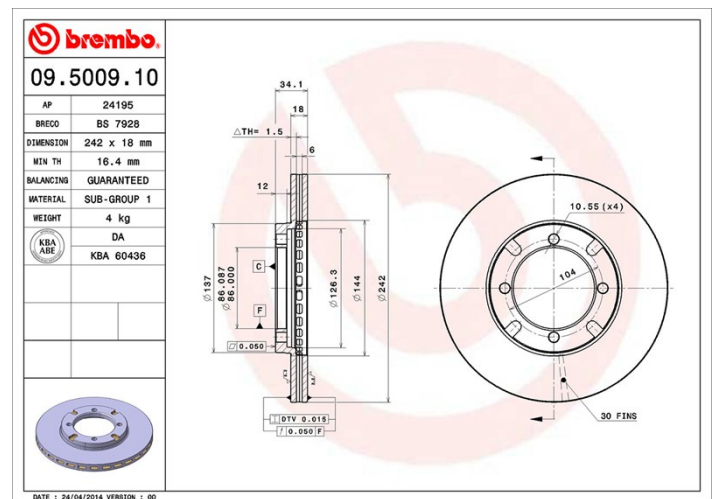

Specificații tehnice disc

Osie Anterioară	Diametru 242 mm
Înălțime totală (A) 34 mm	Diametru de centrare (B) 86 mm
Număr orificii (C) 4	Grosime (TH) 18 mm
Grosime min. 16,4 mm	Cuplu de strângere 108 Nm
Unități per cutie 2	Cod EAN 8020584500910

Coduri mărci

Brembo
09.5009.10

AP
24195

Breco
BS 7928

Specificații tehnice

Autovehicule compatibile

MITSUBISHI

Model	Tip	kW	An
COLT I (A15_A)	1.4 Turbo (A152A)	77	09/81 01/84
COLT II (C1_A)	1.6 Turbo ECI (C13A)	92	02/84 04/88
COLT II (C1_A)	1.6 Turbo ECI (C13A)	77	07/86 04/88
COLT II (C1_A)	1.8 GL Diesel (C14A)	43	02/84 09/86
COLT II (C1_A)	1.8 GL Diesel (C14A)	44	09/86 04/88
COLT III (C5_A)	1.3 (C51A)	51	04/88 05/92
COLT III (C5_A)	1.3 12V (C51A)	55	04/88 05/92
COLT III (C5_A)	1.3 GL (C61A)	44	04/88 12/90
COLT III (C5_A)	1.5 GLXi (C52A)	62	04/88 05/92