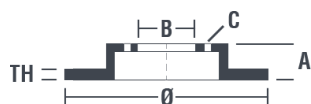

## Specificații tehnice disc

<b>Osie</b> Anterioară	<b>Diametru</b> 262 mm
<b>Înălțime totală</b> (A) 51,2 mm	<b>Diametru de centrare</b> (B) 64,2 mm
<b>Număr orificii</b> (C) 4	<b>Grosime</b> (TH) 21 mm
<b>Grosime min.</b> 19 mm	<b>Cuplu de strângere</b> 108 Nm
<b>Unități per cutie</b> 2	<b>Cod EAN</b> 8020584501122

## Coduri mărci

**Brembo**  
09.5011.20

**AP**  
34197

**Breco**  
BS 7931

<b>09.5011.20</b>	
AP	34197
BRECO	BS 7931
DIMENSION	262 x 21 mm
MIN TH	19 mm
BALANCING	GUARANTEED
MATERIAL	SUB-GROUP 1
WEIGHT	5.2 kg
	DA
	KBA 60436
	INSIDE THE BOX 205.5886.21