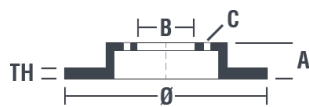

## Specificații tehnice disc

<b>Osie</b> Anterioară	<b>Diametru</b> 257 mm
<b>Înălțime totală (A)</b> 46,5 mm	<b>Diametru de centrare (B)</b> 84 mm
<b>Număr orificii (C)</b> 5	<b>Grosime (TH)</b> 25 mm
<b>Grosime min.</b> 24 mm	<b>Cuplu de strângere</b> Nm
<b>Unități per cutie</b> 2	<b>Cod EAN</b> 8020584501719

## Coduri mărci

<b>Brembo</b> 09.5017.10	<b>AP</b> 24199	<b>Breco</b> BS 7940
-----------------------------	--------------------	-------------------------

<b>09.5017.10</b>	
AP	24199
BRECO	BS 7940
DIMENSION	257 x 25 mm
MIN TH	24 mm
BALANCING	GUARANTEED
MATERIAL	SUB-GROUP 1
WEIGHT	5.6 kg
	DA KBA 60436