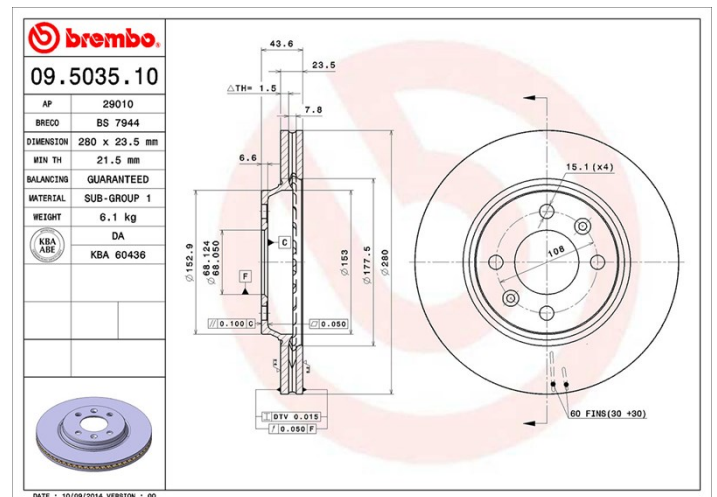

Specificații tehnice disc

Osie Anterioară

Diametru
280 mm

Înălțime totală (A)
43,6 mm

Diametru de centrare (B)
68 mm

Număr orificii (C)
4

Grosime (TH)
23,4 mm

Grosime min.
21,5 mm

Cuplu de strângere
120 Nm

Unități per cutie
2

Cod EAN
8020584503515

Coduri mărci

Brembo
09.5035.10

AP
29010

Breco
BS 7944

Specificații tehnice