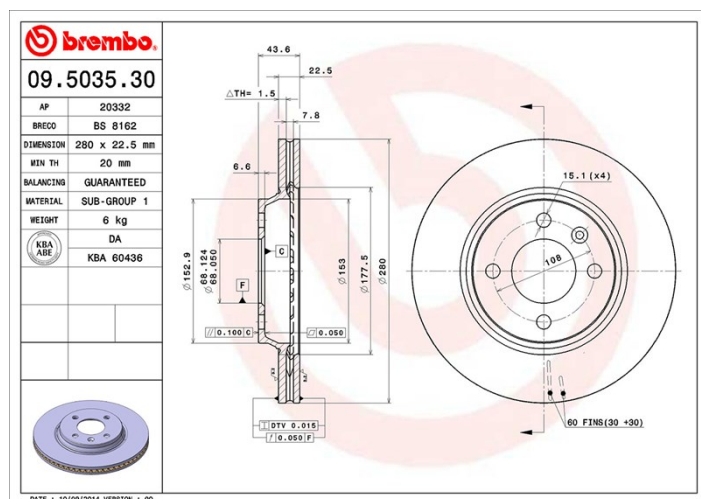

Specificații tehnice disc

Osie Anterioară

Diametru
280 mm

Înălțime totală (A)
43,5 mm

Diametru de centrare (B)
68 mm

Număr orificii (C)
4

Grosime (TH)
22,4 mm

Grosime min.
20 mm

Cuplu de strângere
120 Nm

Unități per cutie
2

Cod EAN
8020584503539

Coduri mărci

Brembo
09.5035.30

AP
20332

Breco
BS 8162

Specificații tehnice