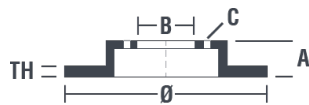

Coduri mărci

Brembo
09.5036.14

AP
29008 E

Breco
BS 7942

Specificații tehnice

Disc cu șuruburi de fixare

Prin introducerea șurubului de fixare în cutia discului, Brembo furnizează un ajutor în plus mecanicului în situația în care șurubul original ruginește sau se uzează într-o asemenea măsură încât să împiedice reutilizarea sau să o facă periculoasă.