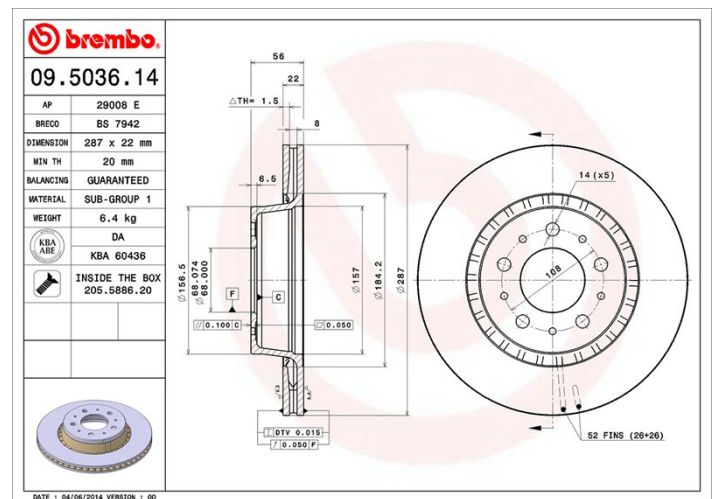

Specificații tehnice disc

Osie Anterioară	Diametru 287 mm
Înălțime totală (A) 56 mm	Diametru de centrare (B) 68 mm
Număr orificii (C) 5	Grosime (TH) 22 mm
Grosime min. 20 mm	Cuplu de strângere 110 Nm
Unități per cutie 2	Cod EAN 8020584013380

Coduri mărci

Brembo
09.5036.14

AP
29008 E

Breco
BS 7942

Specificații tehnice

Disc cu șuruburi de fixare

Prin introducerea șurubului de fixare în cutia discului, Brembo furnizează un ajutor în plus mecanicului în situația în care șurubul original ruginește sau se uzează într-o asemenea măsură încât să împiedice reutilizarea sau să o facă periculoasă.