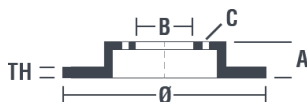

Specificații tehnice disc

Osie Anterioară, Posterioară	Diametru 300 mm
Înălțime totală (A) 43,5 mm	Diametru de centrare (B) 61 mm
Număr orificii (C) 5	Grosime (TH) 24 mm
Grosime min. 22 mm	Cuplu de strângere  Nm
Unități per cutie 2	Cod EAN 8020584505410

Disc cu șuruburi de fixare

Prin introducerea șurubului de fixare în cutia discului, Brembo furnizează un ajutor în plus mecanicului în situația în care șurubul original ruginește sau se uzează într-o asemenea măsură încât să împiedice reutilizarea sau să o facă periculoasă.