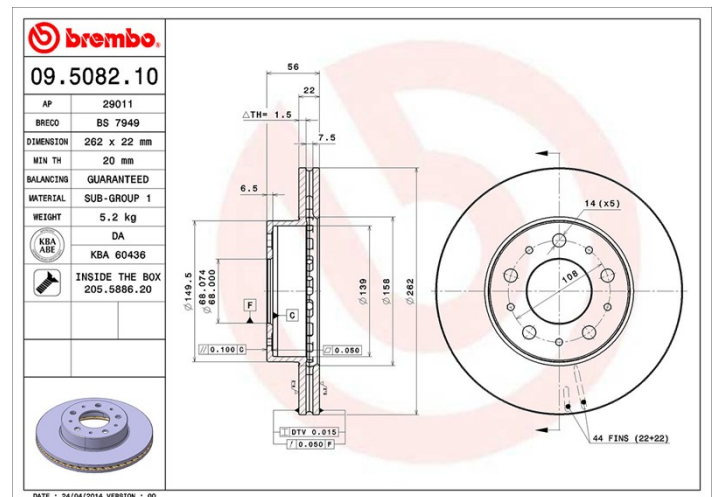

Specificații tehnice disc

Osie Anterioară	Diametru 262 mm
Înălțime totală (A) 56 mm	Diametru de centrare (B) 68 mm
Număr orificii (C) 5	Grosime (TH) 22 mm
Grosime min. 20 mm	Cuplu de strângere 110 Nm
Unități per cutie 2	Cod EAN 8020584508213

Coduri mărci

Brembo
09.5082.10

AP
29011

Breco
BS 7949

Specificații tehnice

Disc cu șuruburi de fixare

Prin introducerea șurubului de fixare în cutia discului, Brembo furnizează un ajutor în plus mecanicului în situația în care șurubul original rugineste sau se uzează într-o asemenea măsură încât să împiedice reutilizarea sau să o facă periculoasă.