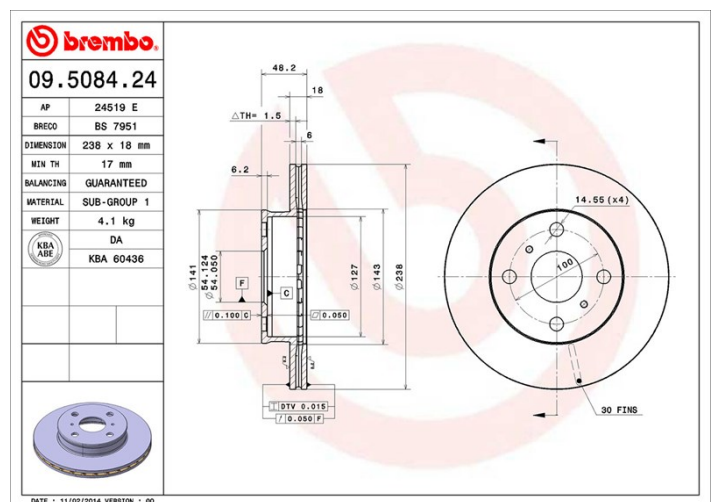

Specificații tehnice disc

Osie Anterioară	Diametru 238 mm
Înălțime totală (A) 48,2 mm	Diametru de centrare (B) 54 mm
Număr orificii (C) 4	Grosime (TH) 18 mm
Grosime min. 17 mm	Cuplu de strângere 103 Nm
Unități per cutie 2	Cod EAN 8020584016220

Coduri mărci

Brembo
09.5084.24

AP
24519 E

Breco
BS 7951

Specificații tehnice

Autovehicule compatibile

TOYOTA

Model	Tip	kW	An
COROLLA (_E9_)	1.3 (EE90)	60	05/87 04/92
COROLLA (_E9_)	1.3 i (EE90)	55	08/89 04/92
COROLLA (_E9_)	1.6 (AE92)	66	05/87 11/92
COROLLA (_E9_)	1.6 i (AE92)	77	05/87 05/92
COROLLA (_E9_)	1.6 i 4WD (AE92_)	77	10/87 08/90
COROLLA (_E9_)	1.8 D (CE90_)	47	07/87 06/93
COROLLA (_E9_)	1.8 D (CE90_)	49	11/89 06/93
COROLLA Compact (_E9_)	1.3	60	05/87 04/92
COROLLA Compact (_E9_)	1.6 (AE92)	66	08/87 04/92
COROLLA Compact (_E9_)	1.6 GTi (AE92, AE93)	85	08/87 10/94