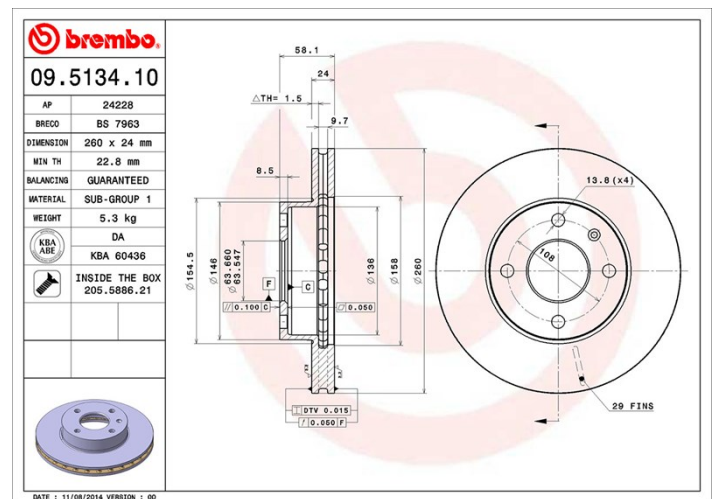

Specificații tehnice disc

Osie Anterioară	Diametru 260 mm
Înălțime totală (A) 58,1 mm	Diametru de centrare (B) 63,6 mm
Număr orificii (C) 4	Grosime (TH) 24 mm
Grosime min. 22,2 mm	Cuplu de strângere 100 Nm
Unități per cutie 2	Cod EAN 8020584513415

Coduri mărci

Brembo
09.5134.10

AP
24228

Breco
BS 7963

Specificații tehnice

Disc cu șuruburi de fixare

Prin introducerea șurubului de fixare în cutia discului, Brembo furnizează un ajutor în plus mecanicului în situația în care șurubul original ruginește sau se uzează într-o asemenea măsură încât să împiedice reutilizarea sau să o facă periculoasă.