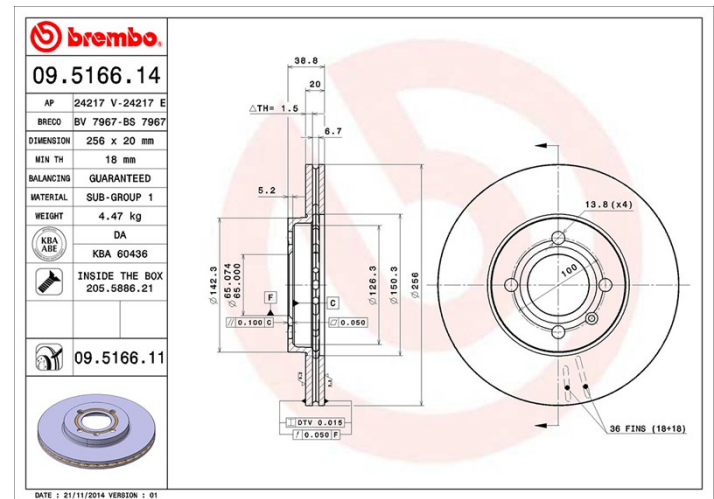

Disc 09.5166.11

brembo
AFTERMARKET

Specificații tehnice disc

Osie Anterioară

Diametru
256 mm

Înălțime totală (A)
38,7 mm

Diametru de centrare (B)
65 mm

Număr orificii (C)
4

Grosime (TH)
20 mm

Grosime min.
18 mm

Cuplu de strângere 
110 Nm

Unități per cutie
2

Cod EAN
8020584210499

brembo

Coduri mărci

Brembo
09.5166.11

AP
24217 V

Breco
BV 7967

Specificații tehnice

Disc cu șuruburi de fixare

Prin introducerea șurubului de fixare în cutia discului, Brembo furnizează un ajutor în plus mecanicului în situația în care șurubul original ruginește sau se uzează într-o asemenea măsură încât să împiedice reutilizarea sau să o facă periculoasă.