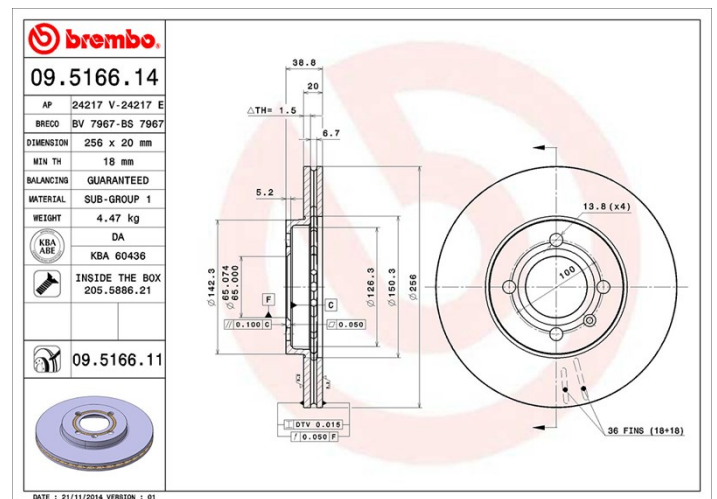

Disc 09.5166.14

brembo
AFTERMARKET

Specificații tehnice disc

Osie Anterioară

Diametru
256 mm

Înălțime totală (A)
38,7 mm

Diametru de centrare (B)
65 mm

Număr orificii (C)
4

Grosime (TH)
20 mm

Grosime min.
18 mm

Cuplu de strângere 
110 Nm

Unități per cutie
2

Cod EAN
8020584012543

Coduri mărci

Brembo
09.5166.14

AP
24217 E

Breco
BS 7967

Specificații tehnice

Disc cu șuruburi de fixare

Prin introducerea șurubului de fixare în cutia discului, Brembo furnizează un ajutor în plus mecanicului în situația în care șurubul original ruginește sau se uzează într-o asemenea măsură încât să împiedice reutilizarea sau să o facă periculoasă.