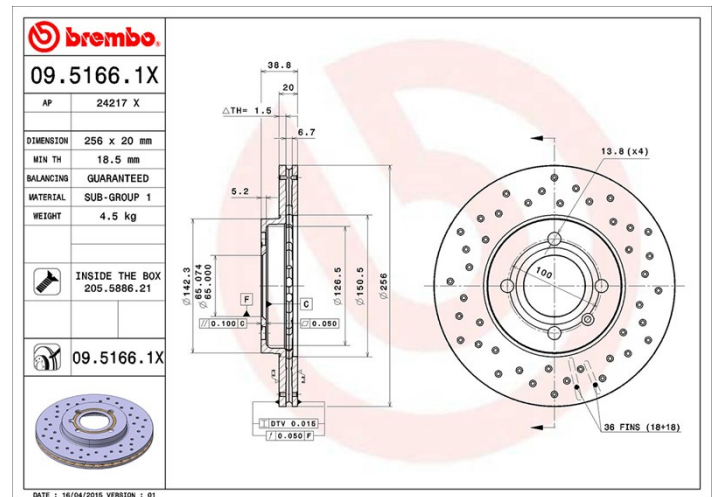

Coduri mărci

Brembo
09.5166.1X

AP
24217 X

Specificații tehnice

Disc cu șuruburi de fixare

Prin introducerea șurubului de fixare în cutia discului, Brembo furnizează un ajutor în plus mecanicului în situația în care șurubul original ruginește sau se uzează într-o asemenea măsură încât să împiedice reutilizarea sau să o facă periculoasă.

Disc UV

Procesul de vopsire UV garantează o rezistență superioară la coroziune și o protecție completă a discului.

Autovehicule compatibile

SEAT			
Model	Tip	kW	An
AROSA (6H)	1.4 16V	74	01/00 06/04
AROSA (6H)	1.4 TDI	55	01/00 06/04
CORDOBA (6K1, 6K2)	1.6 i	74	07/96 10/02
CORDOBA (6K1, 6K2)	1.8 i 16V	95	10/93 08/96
CORDOBA (6K1, 6K2)	1.9 TDI	81	03/97 10/02