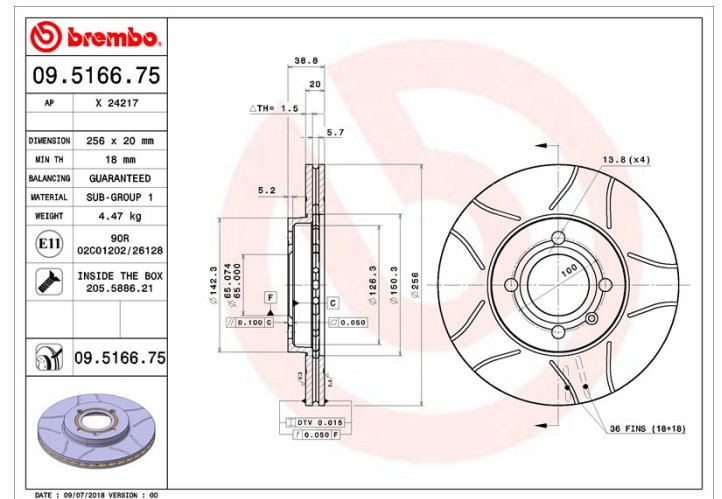

Disc
09.5166.75

 **brembo**
AFTERMARKET

Specificații tehnice disc

Osie Anterioară	Diametru 256 mm
Înălțime totală (A) 38,7 mm	Diametru de centrare (B) 65 mm
Număr orificii (C) 4	Grosime (TH) 20 mm
Grosime min. 18 mm	Cuplu de strângere  110 Nm
Unități per cutie 2	Cod EAN 8020584012154

Coduri mărci

Brembo
09.5166.75

AP
X 24217

Specificații tehnice

Disc cu șuruburi de fixare

Prin introducerea șurubului de fixare în cutia discului, Brembo furnizează un ajutor în plus mecanicului în situația în care șurubul original ruginește sau se uzează într-o asemenea măsură încât să împiedice reutilizarea sau să o facă periculoasă.