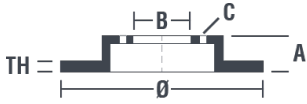

Disc
09.5166.75

 **brembo**
AFTERMARKET

Specificații tehnice disc

Osie Anterioară	Diametru 256 mm
Înălțime totală (A) 38,7 mm	Diametru de centrare (B) 65 mm
Număr orificii (C) 4	Grosime (TH) 20 mm
Grosime min. 18 mm	Cuplu de strângere  110 Nm
Unități per cutie 2	Cod EAN 8020584012154

Coduri mărci

Brembo
09.5166.75

AP
X 24217

Specificații tehnice

Disc cu șuruburi de fixare

Prin introducerea șurubului de fixare în cutia discului, Brembo furnizează un ajutor în plus mecanicului în situația în care șurubul original ruginește sau se uzează într-o asemenea măsură încât să împiedice reutilizarea sau să o facă periculoasă.