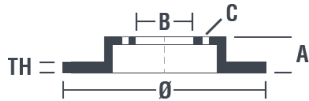

Specificații tehnice disc

| | |
|---------------------------------------|---|
| Osie Anterioară | Diametru 280 mm |
| Înălțime totală (A) 58,4 mm | Diametru de centrare (B) 70 mm |
| Număr orificii (C) 5 | Grosime (TH) 24 mm |
| Grosime min. 21 mm | Cuplu de strângere  Nm |
| Unități per cutie 2 | Cod EAN 8020584522011 |