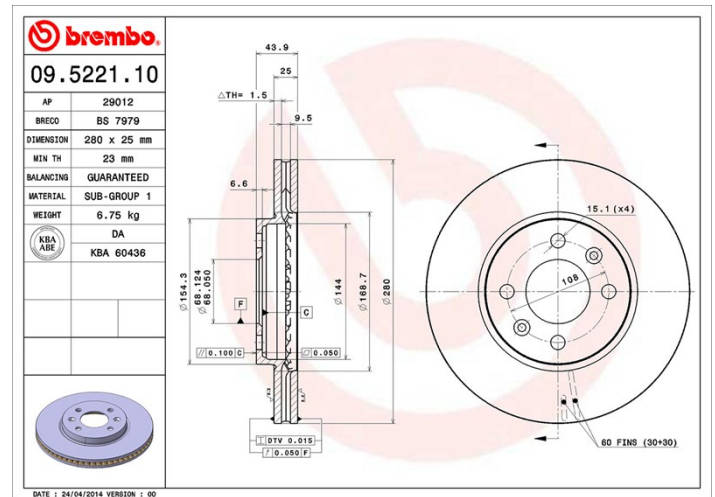

Specificații tehnice disc

Osie Anterioară

Diametru
280 mm

Înălțime totală (A)
43,9 mm

Diametru de centrare (B)
68 mm

Număr orificii (C)
4

Grosime (TH)
25 mm

Grosime min.
23 mm

Cuplu de strângere
120 Nm

Unități per cutie
2

Cod EAN
8020584522110

Coduri mărci

Brembo
09.5221.10

AP
29012

Breco
BS 7979

Specificații tehnice