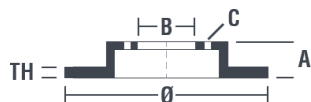

Specificații tehnice disc

Osie Anterioară

Diametru
282 mm

Înălțime totală (A)
51,2 mm

Diametru de centrare (B)
64,2 mm

Număr orificii (C)
4

Grosime (TH)
21 mm

Grosime min.
19 mm

Cuplu de strângere
Nm

Unități per cutie
2

Cod EAN
8020584525111

Coduri mărci

Brembo
09.5251.10

AP
24266

Breco
BS 7985

Specificații tehnice

Disc cu șuruburi de fixare

Prin introducerea șurubului de fixare în cutia discului, Brembo furnizează un ajutor în plus mecanicului în situația în care șurubul original ruginește sau se uzează într-o asemenea măsură încât să împiedice reutilizarea sau să o facă periculoasă.

Autovehicule compatibile

ACURA			
Model	Tip	kW	An
LEGEND	2.0	107	01/88 08/91
LEGEND	2.7	130	01/87 08/91
LEGEND Coupe	2.7	130	01/87 08/91
HONDA			
Model	Tip	kW	An
LEGEND I (HS, KA)	2.5 i (HS)	110	01/86 12/87
LEGEND I (HS, KA)	2.5 i (HS)	127	02/87 06/88
LEGEND I (HS, KA)	2.7 i 24V (KA4)	124	01/88 12/90
LEGEND I Coupe (KA_)	2.7 i 24V (KA3)	124	10/87 12/90