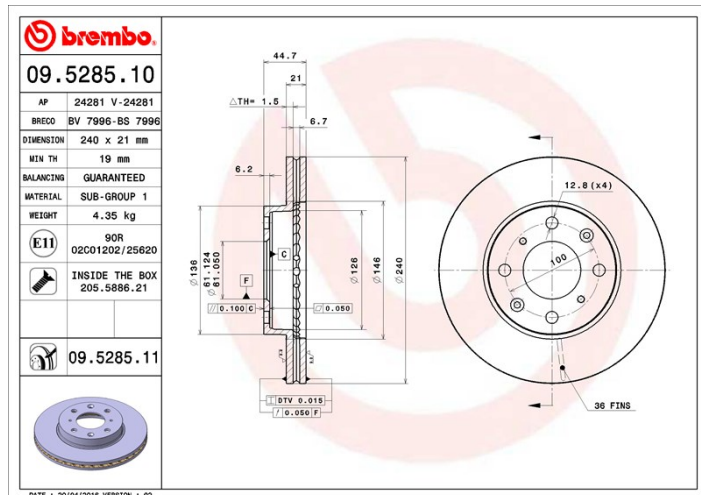

Coduri mărci

Brembo
09.5285.10

AP
24281

Breco
BS 7996

Specificații tehnice

Disc cu șuruburi de fixare

Prin introducerea șurubului de fixare în cutia discului, Brembo furnizează un ajutor în plus mecanicului în situația în care șurubul original ruginește sau se uzează într-o asemenea măsură încât să împiedice reutilizarea sau să o facă periculoasă.

Autovehicule compatibile

HONDA

Model	Tip	KW	An
CIVIC V Coupe (EJ)	1.5 i LSi (EJ2)	74	08/93 11/95
CIVIC V Hatchback (EG)	1.3 16V (EG3)	55	10/91 11/95
CIVIC V Hatchback (EG)	1.5 i 16V (EG4)	66	10/91 11/95
CIVIC V Hatchback (EG)	1.5 i 16V (EG4)	69	10/91 11/95
CIVIC V Hatchback (EG)	1.6	96	10/91 09/95
CIVIC V Hatchback (EG)	1.6 16V Vtec (EG5)	92	10/91 11/95
CIVIC V Hatchback (EG)	1.6 si 16V (EG6)	90	10/91 10/93