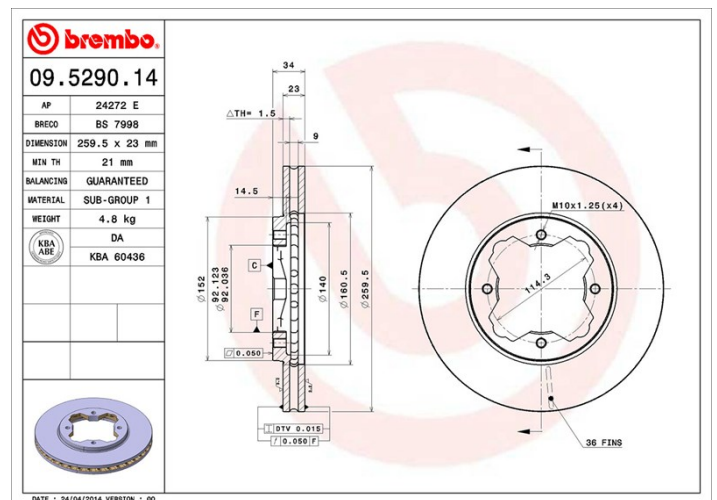

Specificații tehnice disc

Osie Anterioară	Diametru 259 mm
Înălțime totală (A) 34 mm	Diametru de centrare (B) 92 mm
Număr orificii (C) 4	Grosime (TH) 23 mm
Grosime min. 21 mm	Cuplu de strângere 108 Nm
Unități per cutie 2	Cod EAN 8020584012840

Coduri mărci

Brembo 09.5290.14	AP 24272 E	Breco BS 7998
-----------------------------	----------------------	-------------------------

Specificații tehnice

Autovehicule compatibile

ACURA			
Model	Tip	kW	An
CL Coupe	2.2	108	10/96 09/97
HONDA			
Model	Tip	kW	An
ACCORD IV (CB)	1.8	77	01/90 12/91
ACCORD IV (CB)	2.0 16V (CB3)	66	01/90 03/93
ACCORD IV (CB)	2.0 16V (CB3)	81	01/90 03/93
ACCORD IV (CB)	2.0 i 16V (CB3)	98	01/90 03/93
ACCORD IV Coupe (CB, CC)	2.0 i 16V (CC1)	98	01/92 09/93
ACCORD V (CC, CD)	2.0 i	85	03/93 01/96
ACCORD V (CC, CD)	2.0 i S	96	03/93 01/96