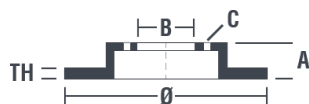

Specificații tehnice disc

| | |
|---------------------------------------|--|
| Osie Anterioară | Diametru 280 mm |
| Înălțime totală (A) 56,3 mm | Diametru de centrare (B) 68 mm |
| Număr orificii (C) 5 | Grosime (TH) 26 mm |
| Grosime min. 24 mm | Cuplu de strângere 110 Nm |
| Unități per cutie 2 | Cod EAN 8020584012857 |

Coduri mărci

Brembo
09.5315.14

AP
24282 E

Breco
BS 8013

Specificații tehnice

Disc cu șuruburi de fixare

Prin introducerea șurubului de fixare în cutia discului, Brembo furnizează un ajutor în plus mecanicului în situația în care șurubul original ruginește sau se uzează într-o asemenea măsură încât să împiedice reutilizarea sau să o facă periculoasă.