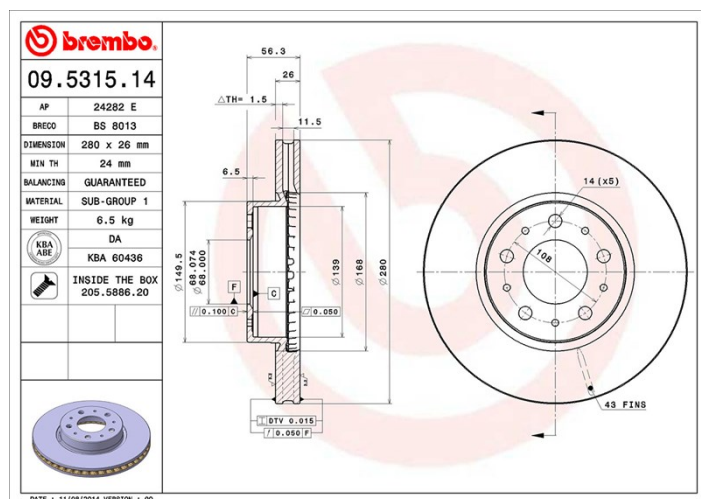

Specificații tehnice disc

| | |
|---------------------------------------|--|
| Osie Anterioară | Diametru 280 mm |
| Înălțime totală (A) 56,3 mm | Diametru de centrare (B) 68 mm |
| Număr orificii (C) 5 | Grosime (TH) 26 mm |
| Grosime min. 24 mm | Cuplu de strângere 110 Nm |
| Unități per cutie 2 | Cod EAN 8020584012857 |

Coduri mărci

Brembo
09.5315.14

AP
24282 E

Breco
BS 8013

Specificații tehnice

Disc cu șuruburi de fixare

Prin introducerea șurubului de fixare în cutia discului, Brembo furnizează un ajutor în plus mecanicului în situația în care șurubul original ruginește sau se uzează într-o asemenea măsură încât să împiedice reutilizarea sau să o facă periculoasă.