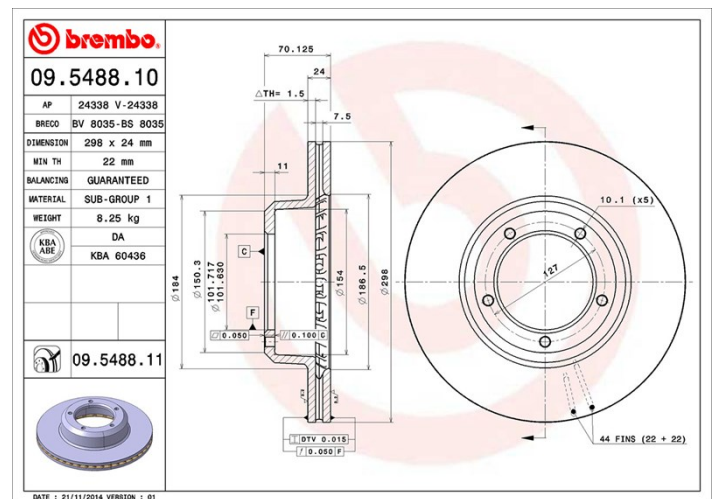

## Specificații tehnice disc

<b>Osie</b> Anterioară	<b>Diametru</b> 298 mm
<b>Înălțime totală (A)</b> 70 mm	<b>Diametru de centrare (B)</b> 101,6 mm
<b>Număr orificii (C)</b> 5	<b>Grosime (TH)</b> 24 mm
<b>Grosime min.</b> 22 mm	<b>Cuplu de strângere</b> 130 Nm
<b>Unități per cutie</b> 2	<b>Cod EAN</b> 8020584548813

## Coduri mărci

**Brembo**  
09.5488.10

**AP**  
24338

**Breco**  
BS 8035

## Specificații tehnice