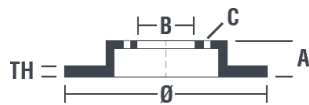

## Specificații tehnice disc

<b>Osie</b> Anterioară	<b>Diametru</b> 298 mm
<b>Înălțime totală (A)</b> 70 mm	<b>Diametru de centrare (B)</b> 101,6 mm
<b>Număr orificii (C)</b> 5	<b>Grosime (TH)</b> 24 mm
<b>Grosime min.</b> 22 mm	<b>Cuplu de strângere</b> 130 Nm
<b>Unități per cutie</b> 2	<b>Cod EAN</b> 8020584548813