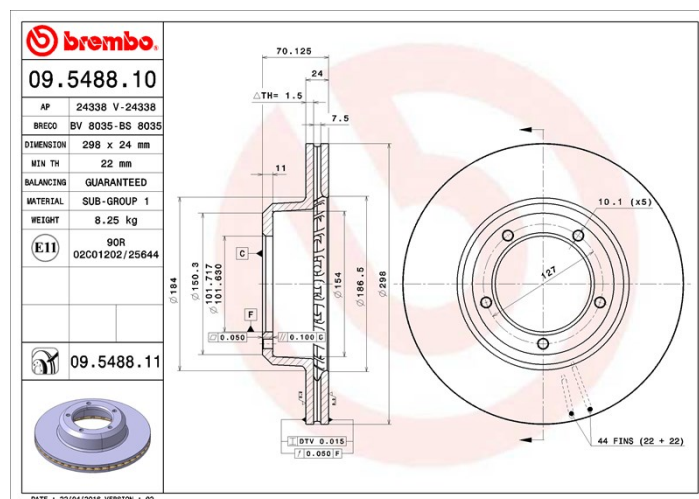

## Specificații tehnice disc

**Osie** Anterioară

**Diametru**  
298 mm

**Înălțime totală (A)**  
70 mm

**Diametru de centrare (B)**  
101,6 mm

**Număr orificii (C)**  
5

**Grosime (TH)**  
24 mm

**Grosime min.**  
22 mm

**Cuplu de strângere**   
130 Nm

**Unități per cutie**  
2

**Cod EAN**  
8020584222119

**brembo**

## Specificații tehnice