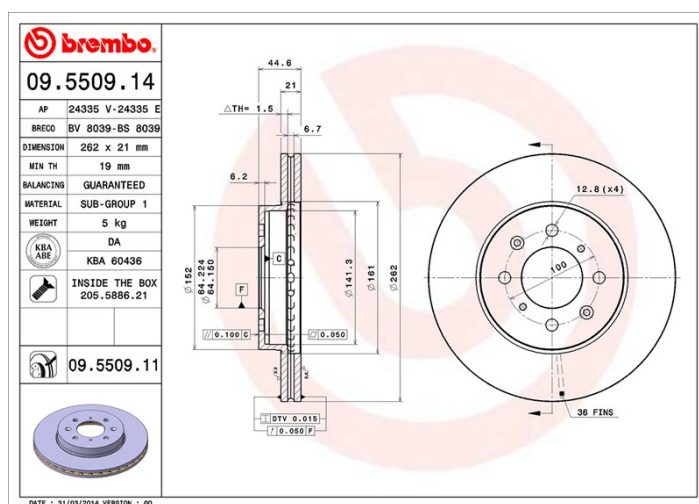

Specificații tehnice disc

Osie Anterioară	Diametru 262 mm
Înălțime totală (A) 44,6 mm	Diametru de centrare (B) 64,2 mm
Număr orificii (C) 4	Grosime (TH) 21 mm
Grosime min. 19 mm	Cuplu de strângere 108 Nm
Unități per cutie 2	Cod EAN 8020584012871

Coduri mărci

Brembo 09.5509.14	AP 24335 E	Breco BS 8039
-----------------------------	----------------------	-------------------------

Specificații tehnice

Disc cu șuruburi de fixare

Prin introducerea șurubului de fixare în cutia discului, Brembo furnizează un ajutor în plus mecanicului în situația în care șurubul original ruginește sau se uzează într-o asemenea măsură încât să împiedice reutilizarea sau să o facă periculoasă.