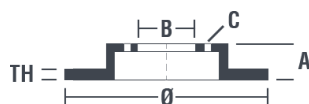

Coduri mărci

Brembo 09.5509.14	AP 24335 E	Breco BS 8039
-----------------------------	----------------------	-------------------------

Specificații tehnice

Disc cu șuruburi de fixare

Prin introducerea șurubului de fixare în cutia discului, Brembo furnizează un ajutor în plus mecanicului în situația în care șurubul original ruginește sau se uzează într-o asemenea măsură încât să împiedice reutilizarea sau să o facă periculoasă.