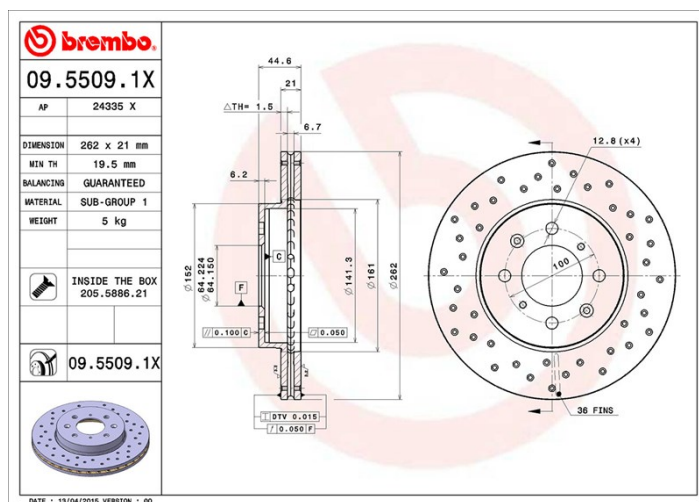

Specificații tehnice disc

Osie Anterioară	Diametru 262 mm
Înălțime totală (A) 44,6 mm	Diametru de centrare (B) 64,2 mm
Număr orificii (C) 4	Grosime (TH) 21 mm
Grosime min. 19,5 mm	Cuplu de strângere 108 Nm
Unități per cutie 2	Cod EAN 8020584212394

Coduri mărci

Brembo 09.5509.1X	AP 24335 X

Specificații tehnice

Disc cu șuruburi de fixare

Prin introducerea șurubului de fixare în cutia discului, Brembo furnizează un ajutor în plus mecanicului în situația în care șurubul original ruginește sau se uzează într-o asemenea măsură încât să împiedice reutilizarea sau să o facă periculoasă.

Disc UV

Procesul de vopsire UV garantează o rezistență superioară la coroziune și o protecție completă a discului.

Autovehicule compatibile

EUROPESTAR

Model	Tip	kW	An
RCR Coupe	1.6	82	04/08 12/12
RCR Saloon	1.6	82	04/08 12/12

HONDA

Model	Tip	kW	An
CIVIC IV Hatchback (EC, ED, EE)	1.6 i 16V Vtec (EE9)	110	10/89 09/91
CIVIC V Coupe (EJ)	1.6 i Vtec (EJ1)	92	01/94 03/96