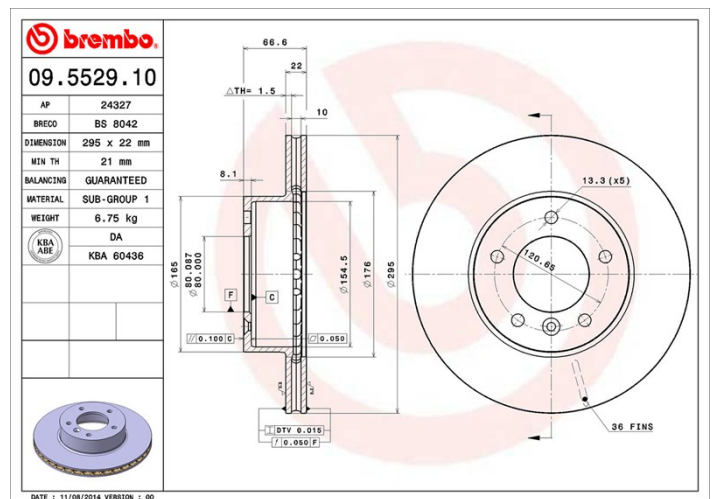

Specificații tehnice disc

Osie Anterioară	Diametru 295 mm
Înălțime totală (A) 66,6 mm	Diametru de centrare (B) 80 mm
Număr orificii (C) 5	Grosime (TH) 22 mm
Grosime min. 21 mm	Cuplu de strângere 90 Nm
Unități per cutie 2	Cod EAN 8020584552919

Coduri mărci

Brembo
09.5529.10

AP
24327

Breco
BS 8042

Specificații tehnice

Autovehicule compatibile

DAIMLER

Model	Tip	kW	An
XJ 40, 81	Sovereign 3.6	145	10/86 07/89
XJ 40, 81	Sovereign 3.6	136	10/86 09/89

JAGUAR

Model	Tip	kW	An
XJ (XJ40, XJ81)	3.6	136	10/86 08/89
XJ (XJ40, XJ81)	6 2.9	108	10/86 08/90
XJ (XJ40, XJ81)	6 2.9	117	10/86 08/90
XJ (XJ40, XJ81)	6 2.9	123	10/86 08/90
XJ (XJ40, XJ81)	6 3.6	145	10/86 08/89