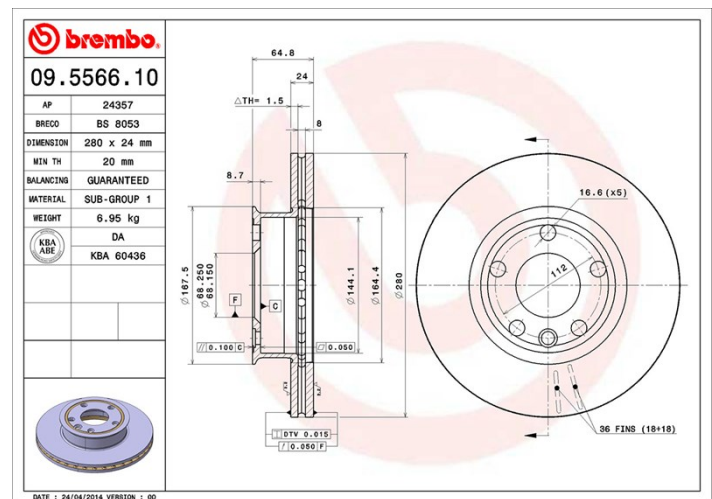

Specificații tehnice disc

Osie Anterioară	Diametru 280 mm
Înălțime totală (A) 64,7 mm	Diametru de centrare (B) 68,1 mm
Număr orificii (C) 5	Grosime (TH) 24 mm
Grosime min. 20 mm	Cuplu de strângere Nm
Unități per cutie 2	Cod EAN 8020584556610

Coduri mărci

Brembo
09.5566.10

AP
24357

Breco
BS 8053

Specificații tehnice

Autovehicule compatibile

VW

Model	Tip	kW	An
TRANSPORTER IV Box (70A, 70H, 7DA, 7DH)	2.4 D	57	07/90 04/98
TRANSPORTER IV Box (70A, 70H, 7DA, 7DH)	2.4 D Syncro	57	10/92 09/98
TRANSPORTER IV Box (70A, 70H, 7DA, 7DH)	2.5	81	11/90 04/03
TRANSPORTER IV Box (70A, 70H, 7DA, 7DH)	2.5 Syncro	81	01/96 11/01
TRANSPORTER IV Box (70A, 70H, 7DA, 7DH)	2.5 TDI	75	09/95 04/03
TRANSPORTER IV Box (70A, 70H, 7DA, 7DH)	2.5 TDI Syncro	75	09/95 04/03
TRANSPORTER IV Bus (70B, 70C, 7DB, 7DK, 70J, 70K, 7DC, 7DJ)	2.4 D	57	09/90 04/98
TRANSPORTER IV Bus (70B, 70C, 7DB, 7DK, 70J, 70K, 7DC, 7DJ)	2.4 D Syncro	57	10/92 09/98
TRANSPORTER IV Bus (70B, 70C, 7DB, 7DK, 70J, 70K, 7DC, 7DJ)	2.5	81	11/90 06/03