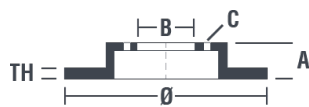

Specificații tehnice disc

Osie Anterioară	Diametru 280 mm
Înălțime totală (A) 64,7 mm	Diametru de centrare (B) 68,1 mm
Număr orificii (C) 5	Grosime (TH) 24 mm
Grosime min. 20 mm	Cuplu de strângere Nm
Unități per cutie 2	Cod EAN 8020584556610

Coduri mărci

Brembo
09.5566.10

AP
24357

Breco
BS 8053

Specificații tehnice

Autovehicule compatibile

VW

Model	Tip	kW	An
TRANSPORTER IV Box (70A, 70H, 7DA, 7DH)	2.4 D	57	07/90 04/98
TRANSPORTER IV Box (70A, 70H, 7DA, 7DH)	2.4 D Syncro	57	10/92 09/98
TRANSPORTER IV Box (70A, 70H, 7DA, 7DH)	2.5	81	11/90 04/03
TRANSPORTER IV Box (70A, 70H, 7DA, 7DH)	2.5 Syncro	81	01/96 11/01
TRANSPORTER IV Box (70A, 70H, 7DA, 7DH)	2.5 TDI	75	09/95 04/03
TRANSPORTER IV Box (70A, 70H, 7DA, 7DH)	2.5 TDI Syncro	75	09/95 04/03
TRANSPORTER IV Bus (70B, 70C, 7DB, 7DK, 70J, 70K, 7DC, 7DJ)	2.4 D	57	09/90 04/98
TRANSPORTER IV Bus (70B, 70C, 7DB, 7DK, 70J, 70K, 7DC, 7DJ)	2.4 D Syncro	57	10/92 09/98
TRANSPORTER IV Bus (70B, 70C, 7DB, 7DK, 70J, 70K, 7DC, 7DJ)	2.5	81	11/90 06/03