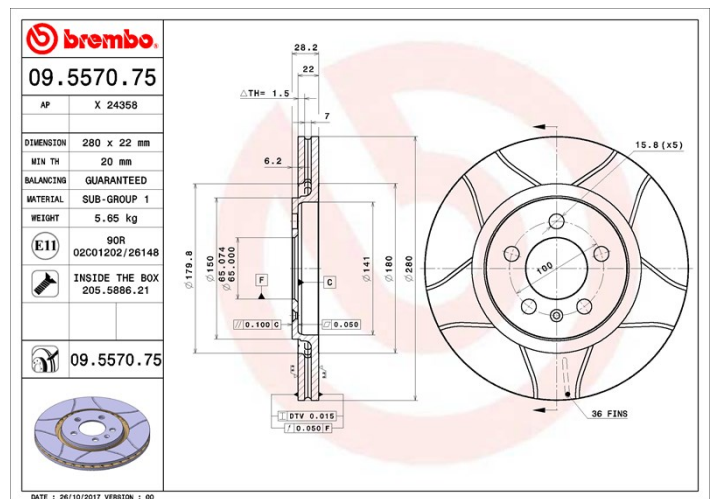

Disc 09.5570.75

brembo
AFTERMARKET

Specificații tehnice disc

Osie Anterioară	Diametru 280 mm
Înălțime totală (A) 28,2 mm	Diametru de centrare (B) 65 mm
Număr orificii (C) 5	Grosime (TH) 22 mm
Grosime min. 20 mm	Cuplu de strângere 120 Nm
Unități per cutie 2	Cod EAN 8020584011386

Coduri mărci

Brembo
09.5570.75

AP
X 24358

Specificații tehnice

Disc cu șuruburi de fixare

Prin introducerea șurubului de fixare în cutia discului, Brembo furnizează un ajutor în plus mecanicului în situația în care șurubul original ruginește sau se uzează într-o asemenea măsură încât să împiedice reutilizarea sau să o facă periculoasă.

Disc UV

Procesul de vopsire UV garantează o rezistență superioară la coroziune și o protecție completă a discului.

Autovehicule compatibile

SEAT

Model	Tip	kW/CV	An
TOLEDO I (1L)	2.0 i 16V	0	11/93 03/99

VW

Model	Tip	kW/CV	An
CORRADO (53I)	2.9 VR6	0	08/91 12/95
GOLF III (1H1)	2.0	0	11/91 08/97