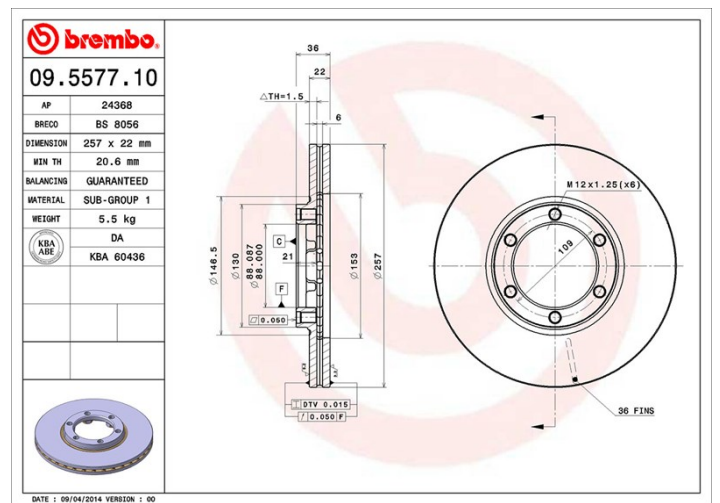

Specificații tehnice disc

Osie Anterioară	Diametru 257 mm
Înălțime totală (A) 36 mm	Diametru de centrare (B) 88 mm
Număr orificii (C) 6	Grosime (TH) 22 mm
Grosime min. 20,6 mm	Cuplu de strângere
Unități per cutie 2	Cod EAN 8020584557716

Coduri mărci

Brembo 09.5577.10	AP 24368	Breco BS 8056
-----------------------------	--------------------	-------------------------

Specificații tehnice

Autovehicule compatibile

ISUZU				
Model	Tip	kW	An	
CAMPO (KB)	2.2 (TFS)	66	01/89 12/90	
CAMPO (KB)	2.2 D (KBD27)	45	01/83 12/91	
CAMPO (KB)	2.2 D (KBD27)	39	04/86 12/90	
CAMPO (KB)	2.2 D 4WD (KBD42, KBD47)	39	01/83 12/90	
CAMPO (KB)	2.5 D (KB27)	55	01/83 12/90	
CAMPO (KB)	2.5 D 4WD (KBD47)	55	01/83 12/90	
D-MAX I (TFR, TFS)	2.5 DiTD (TFR86_)	74	10/02 06/12	
GEMINI	1.5	73	01/90 12/93	
GEMINI	1.6	97	01/90 12/93	
GEMINI	1.6	132	01/90 12/93	

GEMINI	1.7 TD	65	01/90 12/93
GEMINI	1.8	105	01/90 12/93
GEMINI Saloon	1.5 i	73	01/90 12/93
GEMINI Saloon	1.6 i	97	01/90 12/93
GEMINI Saloon	1.6 i Turbo	132	01/90 12/93
GEMINI Saloon	1.7 TD	65	01/90 12/93
GEMINI Saloon	1.8	105	01/90 12/93
TROOPER I (UBS)	2.8 TD (UBS55)	71	10/87 12/91
TROOPER I (UBS)	2.8 TD (UBS55)	78	10/88 12/91
TROOPER I Open Off-Road Vehicle (UBS)	2.3 (UBS16)	66	11/85 12/91
TROOPER I Open Off-Road Vehicle (UBS)	2.6 i (UBS17)	85	10/87 12/91