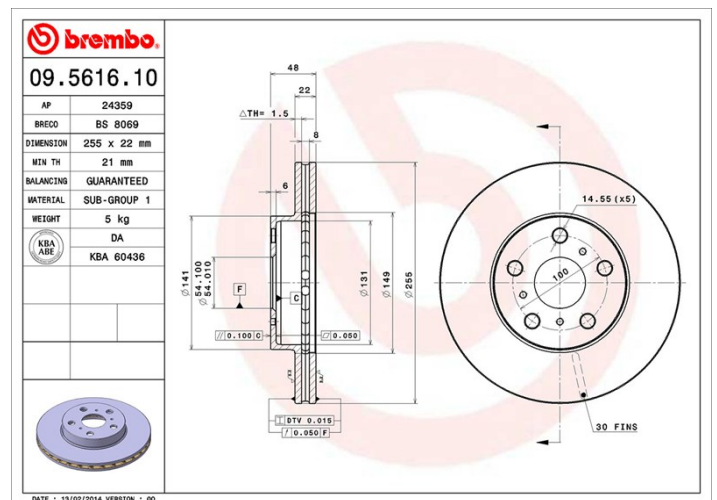

Specificații tehnice disc

Osie Anterioară	Diametru 255 mm
Înălțime totală (A) 48 mm	Diametru de centrare (B) 54 mm
Număr orificii (C) 5	Grosime (TH) 22 mm
Grosime min. 21 mm	Cuplu de strângere 103 Nm
Unități per cutie 2	Cod EAN 8020584561614

Coduri mărci

Brembo
09.5616.10

AP
24359

Breco
BS 8069

Specificații tehnice

Autovehicule compatibile

TOYOTA

Model	Tip	kW	An
CAMRY (_V2_)	1.8 (SV20_)	66	10/86 08/88
CAMRY (_V2_)	2.0 (SV21_)	94	11/86 05/91
CAMRY (_V2_)	2.0 (SV21_)	89	11/86 02/93
CAMRY (_V2_)	2.0 Turbo-D (CV20_)	63	10/86 05/91
CAMRY (_V2_)	2.0 Turbo-D (CV20_)	62	11/86 05/91
CAMRY (_V2_)	2.5 (VZV21_)	118	10/86 06/91
CAMRY Estate (_V2_)	1.8 (SV20_)	66	11/86 08/89
CAMRY Estate (_V2_)	2.0 (SV21_)	93	09/89 06/91
CAMRY Estate (_V2_)	2.0 (SV21_)	94	11/86 05/91
CAMRY Estate (_V2_)	2.0 (SV21_)	89	11/86 02/93