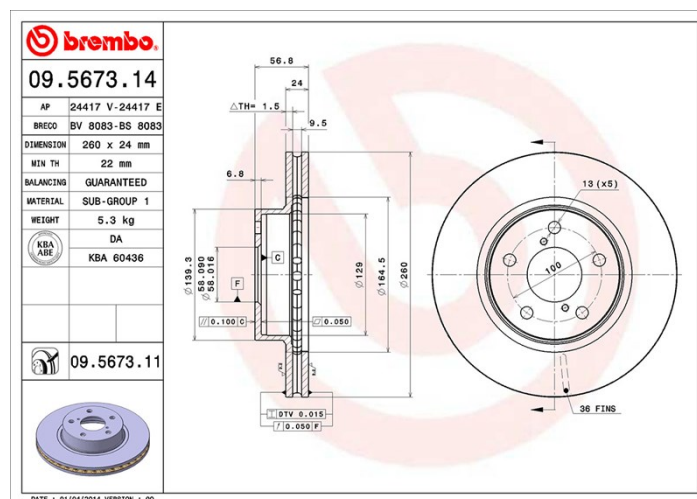

Specificații tehnice disc

Osie Anterioară

Diametru
260 mm

Înălțime totală (A)
56,8 mm

Diametru de centrare (B)
58 mm

Număr orificii (C)
5

Grosime (TH)
24 mm

Grosime min.
22 mm

Cuplu de strângere
100 Nm

Unități per cutie
2

Cod EAN
8020584013977

Coduri mărci

Brembo
09.5673.14

AP
24417 E

Breco
BS 8083

Specificații tehnice