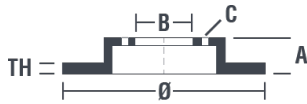

Disc 09.5673.1X

 **brembo**
AFTERMARKET

Specificații tehnice disc

Osie Anterioară

Diametru
260 mm

Înălțime totală (A)
56,8 mm

Diametru de centrare (B)
58 mm

Număr orificii (C)
5

Grosime (TH)
24 mm

Grosime min.
22,5 mm

Cuplu de strângere 
100 Nm

Unități per cutie
2

Cod EAN
8020584215357

Coduri mărci

Brembo
09.5673.1X

AP
24417 X