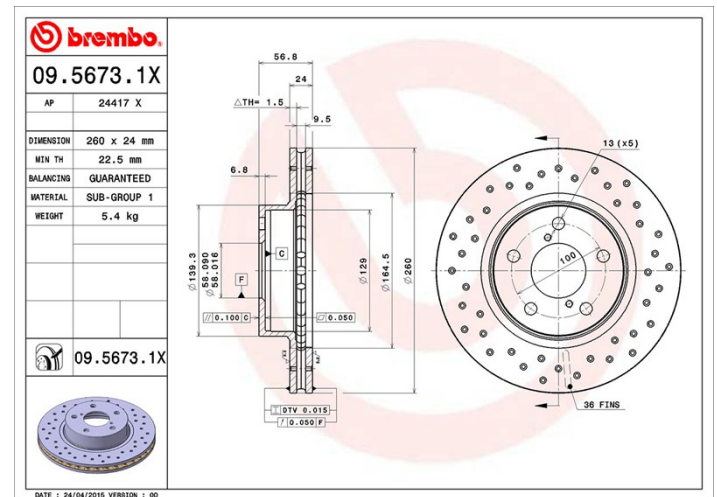

Disc 09.5673.1X

 **brembo**
AFTERMARKET

Specificații tehnice disc

Osie Anterioară

Diametru
260 mm

Înălțime totală (A)
56,8 mm

Diametru de centrare (B)
58 mm

Număr orificii (C)
5

Grosime (TH)
24 mm

Grosime min.
22,5 mm

Cuplu de strângere 
100 Nm

Unități per cutie
2

Cod EAN
8020584215357

Coduri mărci

Brembo
09.5673.1X

AP
24417 X

Specificații tehnice

Disc UV

Procesul de vopsire UV garantează o rezistență superioară la coroziune și o protecție completă a discului.

Autovehicule compatibile

SUBARU

Model	Tip	kW	An
IMPREZA Coupe (GFC)	1.6	66	12/96 12/00
IMPREZA Coupe (GFC)	1.6 AWD	66	12/96 12/00
IMPREZA Coupe (GFC)	1.8	76	01/93 10/95
IMPREZA Coupe (GFC)	2.0	92	09/98 09/00
IMPREZA Coupe (GFC)	2.0 AWD	85	12/95 12/00
IMPREZA Coupe (GFC)	2.0 i	85	11/95 09/00
IMPREZA Estate (GF)	1.5 L	66	09/98 09/00