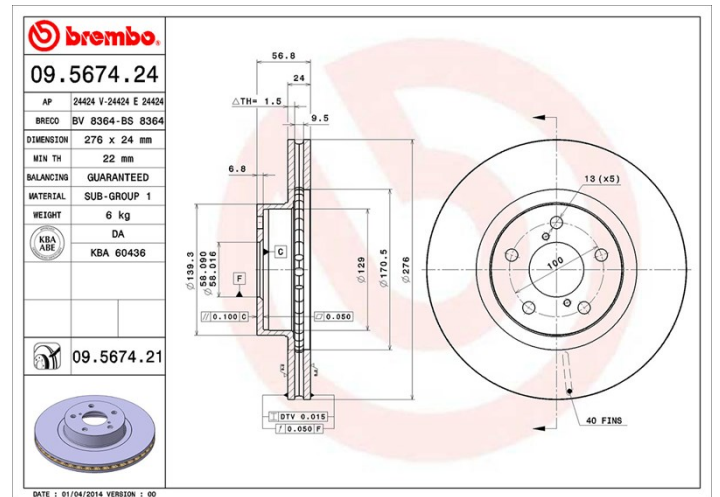

Disc 09.5674.21

brembo
AFTERMARKET

Specificații tehnice disc

Osie Anterioară

Diametru
276 mm

Înălțime totală (A)
56,8 mm

Diametru de centrare (B)
58 mm

Număr orificii (C)
5

Grosime (TH)
24 mm

Grosime min.
22 mm

Cuplu de strângere
100 Nm

Unități per cutie
2

Cod EAN
8020584032862

Coduri mărci

Brembo
09.5674.21

AP
24424 V

Breco
BV 8364

Specificații tehnice

Disc UV

Procesul de vopsire UV garantează o rezistență superioară la coroziune și o protecție completă a discului.

Autovehicule compatibile

SUBARU

Model	Tip	kW	An
BRZ	2.0	147	06/12 -
FORESTER (SF_)	2.0 AWD (SF5)	92	06/98 09/02
FORESTER (SF_)	2.0 AWD (SF5)	90	08/97 09/02
FORESTER (SF_)	2.0 S Turbo AWD (SF5)	130	04/01 09/02
FORESTER (SF_)	2.0 S Turbo AWD (SF5)	125	06/98 04/01
FORESTER (SF_)	2.5 AWD	123	07/97 05/02
FORESTER (SG_)	2.0 AWD	92	06/02 05/05