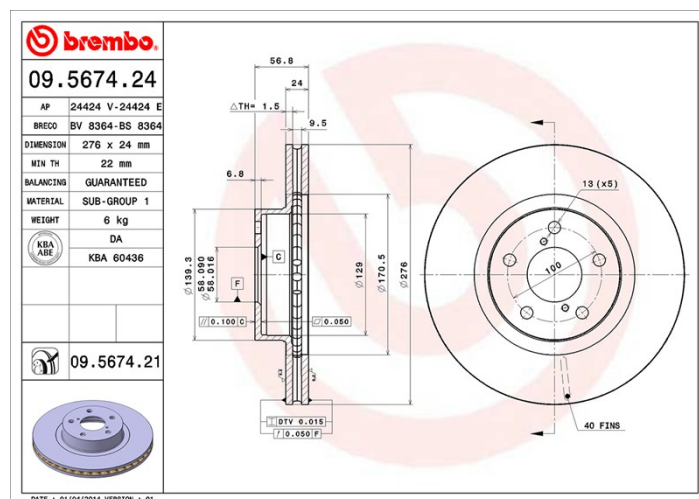

Specificații tehnice disc

Osie Anterioară

Diametru
276 mm

Înălțime totală (A)
56,8 mm

Diametru de centrare (B)
58 mm

Număr orificii (C)
5

Grosime (TH)
24 mm

Grosime min.
22 mm

Cuplu de strângere
100 Nm

Unități per cutie
2

Cod EAN
8020584012901

Coduri mărci

Brembo
09.5674.24

AP
24424 E

Breco
BS 8364

Specificații tehnice