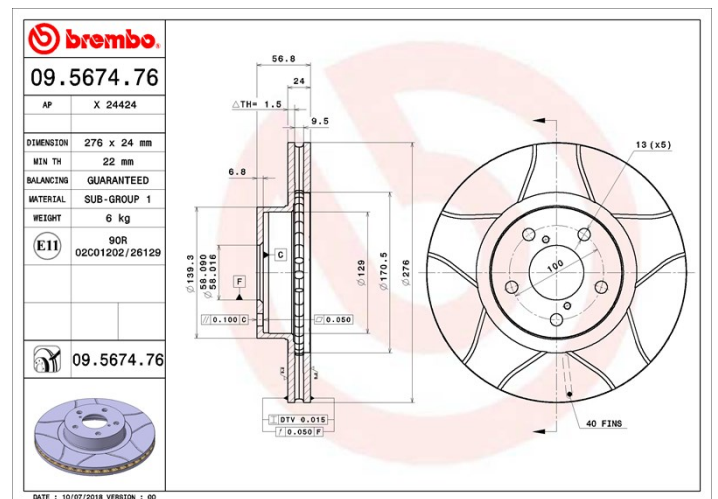

Disc 09.5674.76

 **brembo**
AFTERMARKET

Specificații tehnice disc

Osie Anterioară

Diametru
276 mm

Înălțime totală (A)
56,8 mm

Diametru de centrare (B)
58 mm

Număr orificii (C)
5

Grosime (TH)
24 mm

Grosime min.
22 mm

Cuplu de strângere 
100 Nm

Unități per cutie
2

Cod EAN
8020584567470

Coduri mărci

Brembo
09.5674.76

AP
X 24424