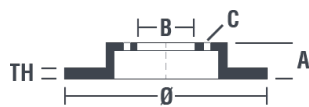

## Specificații tehnice disc

<b>Osie</b> Anterioară	<b>Diametru</b> 259 mm
<b>Înălțime totală (A)</b> 41 mm	<b>Diametru de centrare (B)</b> 61 mm
<b>Număr orificii (C)</b> 4	<b>Grosime (TH)</b> 20,6 mm
<b>Grosime min.</b> 17,7 mm	<b>Cuplu de strângere</b> 105 Nm
<b>Unități per cutie</b> 2	<b>Cod EAN</b> 8020584012925

## Coduri mărci

**Brembo**  
09.5802.24

**AP**  
24768 E

**Breco**  
BS 8362

<b>brembo.</b>	
<b>09.5802.24</b>	
AP	24768 V-24768 E
BRECO	BV 8362-BS 8362
DIMENSION	259 x 20,6 mm
MIN TH	17,7 mm
BALANCING	GUARANTEED
MATERIAL	SUB-GROUP 1
WEIGHT	5 kg
KBA	DA
ABE	KBA 60436
INSIDE THE BOX	205-5732-45
PVT	
	09.5802.21