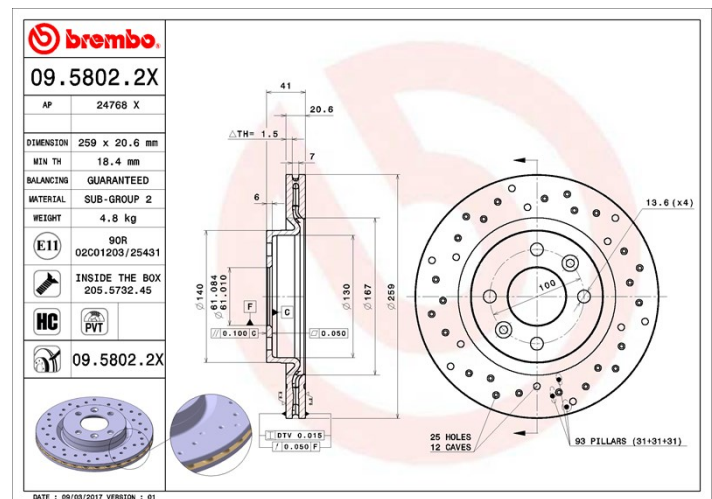

Specificații tehnice disc

Osie Anterioară	Diametru 259 mm
Înălțime totală (A) 41 mm	Diametru de centrare (B) 61 mm
Număr orificii (C) 4	Grosime (TH) 20,6 mm
Grosime min. 18,4 mm	Cuplu de strângere
Unități per cutie 2	Cod EAN 8020584212424

Coduri mărci

Brembo 09.5802.2X	AP 24768 X
-----------------------------	----------------------

Specificații tehnice

Disc ventilat PVT

Discul PTV utilizează, în camera de ventilație, cuie în loc de pene. Capacitatea de răcire a discului mărește cu peste 40% rezistența discului la fisurile termice.