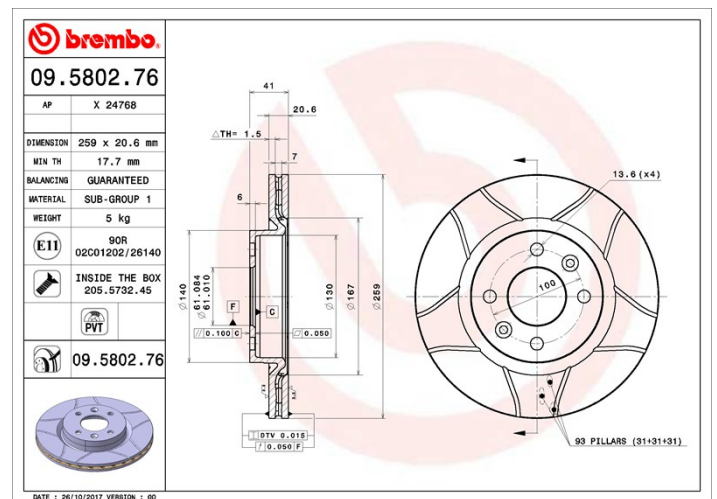

Specificații tehnice disc

Osie Anterioară	Diametru 259 mm
Înălțime totală (A) 41 mm	Diametru de centrare (B) 61 mm
Număr orificii (C) 4	Grosime (TH) 20,6 mm
Grosime min. 17,7 mm	Cuplu de strângere 105 Nm
Unități per cutie 2	Cod EAN 8020584011508

Coduri mărci

Brembo 09.5802.76	AP X 24768
-----------------------------	----------------------

Specificații tehnice

Disc ventilat PVT

Discul PTV utilizează, în camera de ventilație, cuie în loc de pene. Capacitatea de răcire a discului mărește cu peste 40% rezistența discului la fisurile termice.