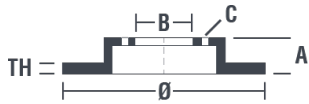

Specificații tehnice disc

Osie Anterioară	Diametru 259 mm
Înălțime totală (A) 41 mm	Diametru de centrare (B) 61 mm
Număr orificii (C) 4	Grosime (TH) 20,6 mm
Grosime min. 17,7 mm	Cuplu de strângere 105 Nm
Unități per cutie 2	Cod EAN 8020584011508

Coduri mărci

Brembo 09.5802.76	AP X 24768