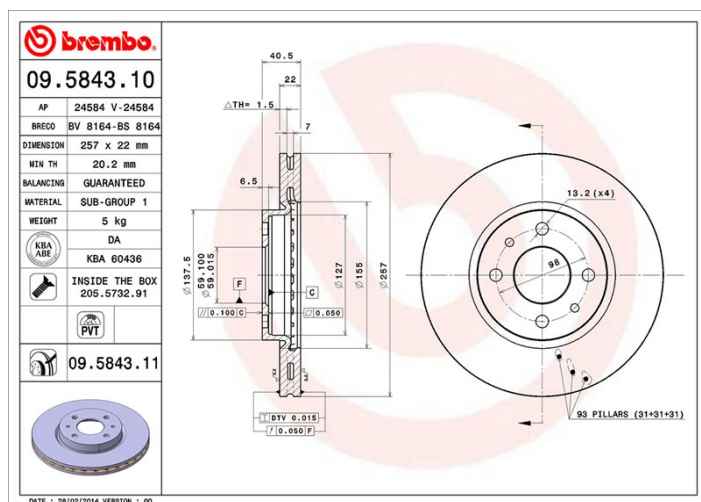

Disc 09.5843.10

brembo
AFTERMARKET

Specificații tehnice disc

Osie Anterioară

Diametru
257 mm

Înălțime totală (A)
40,5 mm

Diametru de centrare (B)
59 mm

Număr orificii (C)
4

Grosime (TH)
22 mm

Grosime min.
20,2 mm

Cuplu de strângere 
98 Nm

Unități per cutie
2

Cod EAN
8020584584316

Coduri mărci

Brembo
09.5843.10

AP
24584

Breco
BS 8164

Specificații tehnice

Disc ventilat PVT

Discul PTV utilizează, în camera de ventilație, cuie în loc de pene. Capacitatea de răcire a discului mărește cu peste 40% rezistența discului la fisurile termice.