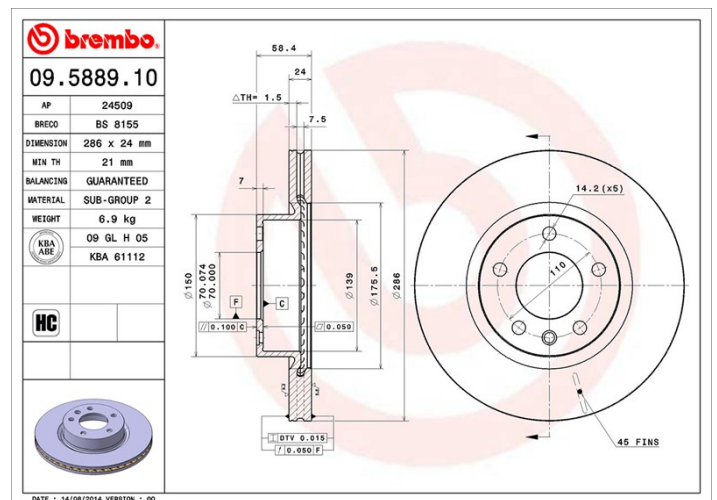

Disc
09.5889.10

 **brembo**
AFTERMARKET

Specificații tehnice disc

Osie Anterioară	Diametru 286 mm
Înălțime totală (A) 58,4 mm	Diametru de centrare (B) 70 mm
Număr orificii (C) 5	Grosime (TH) 24 mm
Grosime min. 21 mm	Cuplu de strângere  110 Nm
Unități per cutie 2	Cod EAN 8020584588918

Coduri mărci

Brembo
09.5889.10

AP
24509

Breco
BS 8155

Specificații tehnice

Autovehicule compatibile

OPEL

Model	Tip	kW	An
OMEGA B (V94)	2.0 (F69, M69, P69)	85	03/94 09/99
OMEGA B (V94)	2.0 (F69, M69, P69)	85	03/94 12/00
OMEGA B (V94)	2.0 (F69, M69, P69)	90	05/94 05/99
OMEGA B (V94)	2.0 16V (F69, M69, P69)	100	03/94 09/99
OMEGA B Estate (V94)	2.0 (F35, M35, P35)	85	03/94 09/99
OMEGA B Estate (V94)	2.0 (F35, M35, P35)	90	05/94 05/99
OMEGA B Estate (V94)	2.0 16V (F35, M35, P35)	100	03/94 09/99

VAUXHALL

Model	Tip	kW	An
OMEGA (B) Estate (V94)	2.0	85	03/94 09/99

OMEGA (B) Estate (V94)	2.0 16V	100	03/94 07/01
OMEGA (B) Saloon (V94)	2.0	85	03/94 09/99
OMEGA (B) Saloon (V94)	2.0	85	09/95 09/96
OMEGA (B) Saloon (V94)	2.0 16V	100	03/94 07/01