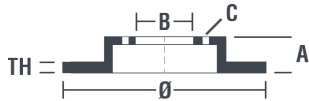

Disc
09.5889.10

 **brembo**
AFTERMARKET

Specificații tehnice disc

Osie Anterioară	Diametru 286 mm
Înălțime totală (A) 58,4 mm	Diametru de centrare (B) 70 mm
Număr orificii (C) 5	Grosime (TH) 24 mm
Grosime min. 21 mm	Cuplu de strângere  110 Nm
Unități per cutie 2	Cod EAN 8020584588918