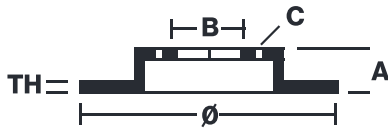

Specificații tehnice

Cod EAN
8020584670811

Față

Diametru
275 mm

Grosime (TH)
28 mm

Înălțime (A)
50 mm

Număr orificii (C)
5

Tip disc
Autoventilat

Centrare (B)
55 mm

Grosime min.
26 mm

Cuplu de strângere
103 Nm

Unități per cutie
2