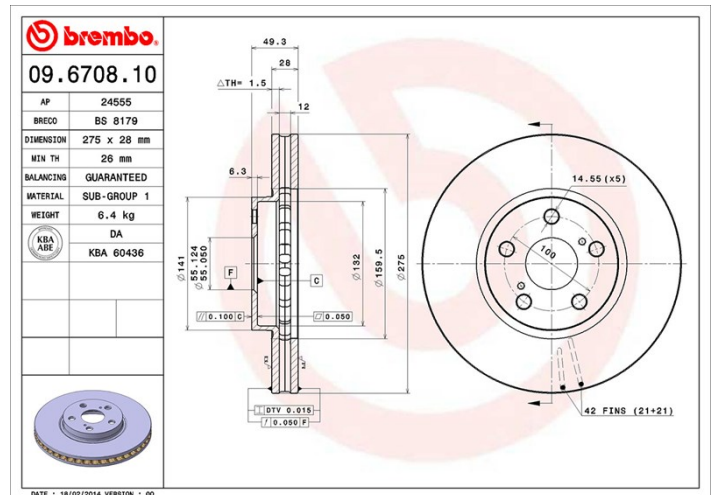

## Specificații tehnice

Cod EAN  
**8020584670811**

Față

Diametru  
**275 mm**

Grosime (TH)  
**28 mm**

Înălțime (A)  
**50 mm**

Număr orificii (C)  
**5**

Tip disc  
**Autoventilat**

Centrare (B)  
**55 mm**

Grosime min.  
**26 mm**

Cuplu de strângere  
**103 Nm**

Unități per cutie  
**2**