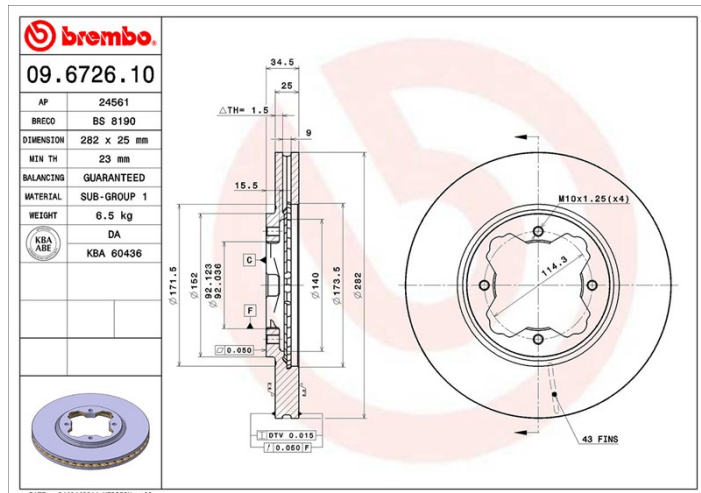

Disc 09.6726.10

Specificații tehnice disc

Osie Anterioară

Diametru
282 mm

Înălțime totală (A)
34,5 mm

Diametru de centrare (B)
92 mm

Număr orificii (C)
4

Grosime (TH)
25 mm

Grosime min.
23 mm

Cuplu de strângere 
108 Nm

Unități per cutie
2

Cod EAN
8020584672617

Coduri mărci

Brembo
09.6726.10

AP
24561

Breco
BS 8190

Specificații tehnice

Autovehicule compatibile

ACURA

Model	Tip	kW	An
CL Coupe	3.0 Vtec	149	10/96 09/00

HONDA

Model	Tip	kW	An
ACCORD IV Aerodeck (CB)	2.0 i 16V (CC9)	98	03/93 12/93
ACCORD IV Aerodeck (CB)	2.2 i 16V (CB8)	108	01/91 12/93
ACCORD IV Aerodeck (CB)	2.2 i 16V (CB8)	110	01/91 12/93
ACCORD V Aerodeck (CE)	2.0 i LS 16V (CE2)	100	09/93 02/98
ACCORD V Aerodeck (CE)	2.2 i ES (CE1)	110	09/93 02/98
ACCORD V Coupe (CD)	2.0 (CD9)	100	09/93 12/97