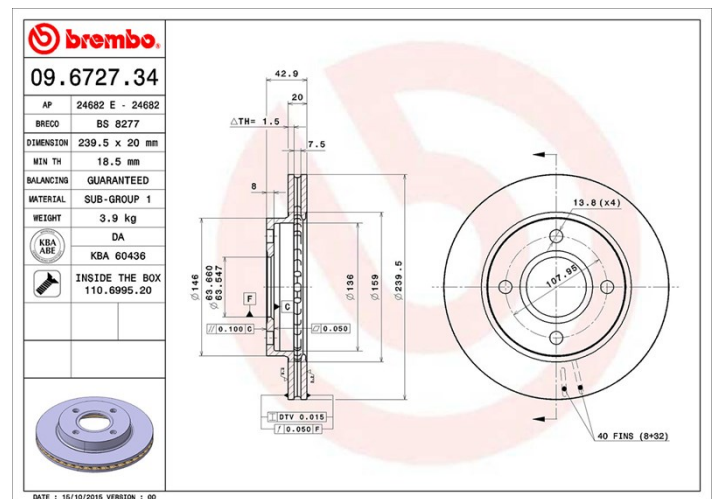

Specificații tehnice disc

Osie Anterioară	Diametru 239,5 mm
Înălțime totală (A) 43 mm	Diametru de centrare (B) 63,6 mm
Număr orificii (C) 4	Grosime (TH) 20 mm
Grosime min. 18 mm	Cuplu de strângere Nm
Unități per cutie 2	Cod EAN 8020584013137

Coduri mărci

Brembo
09.6727.34

AP
24682 E

Breco
BS 8277

Specificații tehnice

Autovehicule compatibile

FORD			
Model	Tip	kW	An
ESCORT '91 Express (AVF)	1.3	46	07/90 12/94
ESCORT '91 Express (AVF)	1.4	52	07/90 12/94
ESCORT '91 Express (AVF)	1.8 D	44	07/90 12/94
ESCORT '95 Box (AVL)	1.4	54	01/95 08/00
ESCORT '95 Box (AVL)	1.8 D	44	01/95 08/00
ESCORT '95 Box (AVL)	1.8 TD	66	01/95 08/00
ESCORT '95 Box (AVL)	1.8 Turbo D	51	12/95 06/01
ESCORT CLASSIC (AAL, ABL)	1.6 16V	66	10/98 07/00
ESCORT CLASSIC (AAL, ABL)	1.8 TD	66	10/98 07/00