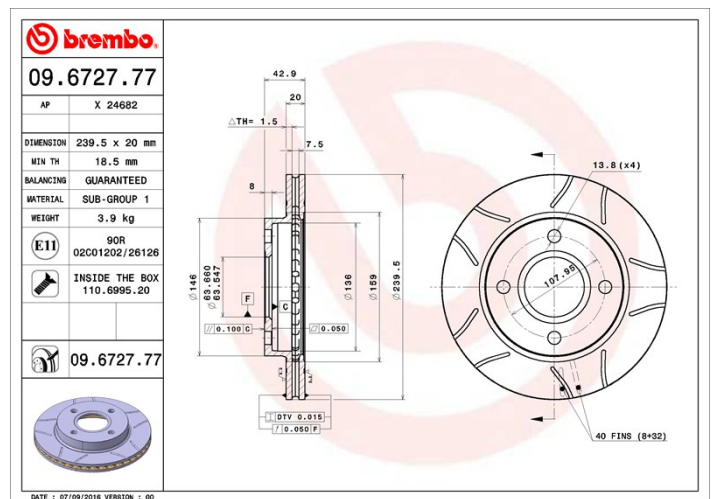

Disc
09.6727.77

 **brembo**
AFTERMARKET

Specificații tehnice disc

| | |
|-------------------------------------|---|
| Osie Anterioară | Diametru 239,5 mm |
| Înălțime totală (A) 43 mm | Diametru de centrare (B) 63,6 mm |
| Număr orificii (C) 4 | Grosime (TH) 20 mm |
| Grosime min. 18 mm | Cuplu de strângere  Nm |
| Unități per cutie 2 | Cod EAN 8020584011416 |

Coduri mărci

Brembo
09.6727.77

AP
X 24682

Specificații tehnice

Disc UV

Procesul de vopsire UV garantează o rezistență superioară la coroziune și o protecție completă a discului.

Autovehicule compatibile

| FORD | | | | |
|--------------------------|-------------|----|-------------|--|
| Model | Tip | kW | An | |
| ESCORT '91 Express (AVF) | 1.3 | 46 | 07/90 12/94 | |
| ESCORT '91 Express (AVF) | 1.4 | 52 | 07/90 12/94 | |
| ESCORT '91 Express (AVF) | 1.8 D | 44 | 07/90 12/94 | |
| ESCORT '95 Box (AVL) | 1.4 | 54 | 01/95 08/00 | |
| ESCORT '95 Box (AVL) | 1.8 D | 44 | 01/95 08/00 | |
| ESCORT '95 Box (AVL) | 1.8 TD | 66 | 01/95 08/00 | |
| ESCORT '95 Box (AVL) | 1.8 Turbo D | 51 | 12/95 06/01 | |